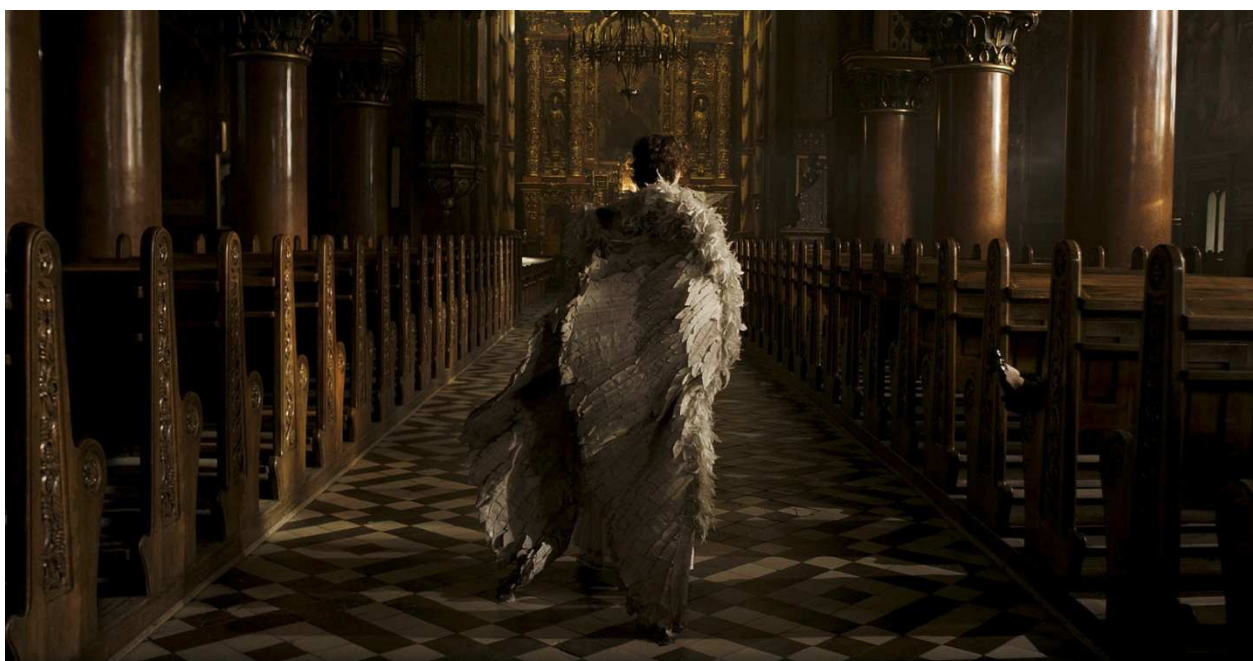

parallela in una dimensione onirica, popolata da strane visioni e immagini dantesche; solo qui riesce a vedere e a parlare ai suoi cari. Le visioni scaturite dall'immaginazione di Adam e i fantasmi della poesia diventano particolarmente pronunciati quando una serie di calamità colpisce la nazione. Il 2010 si rivela un anno sconvolgente per la Polonia: catastrofi naturali, inondazioni, l'esplosione dell'aereo presidenziale, schiantatosi in circostanze misteriose. Una tragedia nazionale si impone su una tragedia personale. Adam inizia un cammino per rielaborare il proprio dolore e per riprendere in mano la sua vita. Riuscirà infine a ricongiungersi con la sua amata, come Dante con Beatrice?

CG ha consolidato il rapporto con Lech Majewski e la sua casa di produzione, partecipando ad "Onirica" come **coproduttore** e **distributore** per l'Italia; CG ha inoltre acquisito i diritti de "Il giardino delle delizie", film del 2004, ispirato all'omino dipinto di Hieronymus Bosch, vincitore del premio della giuria del Rome Independent Film Festival, proiettato in esclusiva dalla Cineteca di Milano a Febbraio 2014 e prossimamente disponibile per il mercato Home Video.

CREDITS

ONIRICA *FIELD OF DOGS* un film di LECH MAJEWSKI
con MICHAŁ TATAREK, ELŻBIETA OKUPSKA, JACENTY JEDRUSIK JAN WARTAK
SZYMON BUDZYK, ANNA MIELCZAREK KAROLINA KORTA, KAROLINA WARDYN,
MASSIMILIANO CUTRERA fotografia LECH MAJEWSKI, PAWEŁ TYBORA montaggio ELIOT
EMS, KATARZYNA LEŚNIAK
musiche LECH MAJEWSKI, JÓZEF SKRZEK sound design ZBIGNIEW MALECKI, LECH
MAJEWSKI costumi DOROTA LIS prodotto da ANGELUS SILESIUS
produttore esecutivo MAŁGORZATA DOMIN coprodotto da POLISH FILM INSTITUTE,
CG HOME VIDEO, BOKOMOTIVE FILM AB, SILESIA-FILM, ODEON RYBARCZYK
PRODUCTIONS, 24MEDIA, Em AUDIO, CENTRUM KULTURY KATOWICE
sceneggiatura, regia e scenografie di LECH MAJEWSKI

Produzione Polonia, Italia e Svezia 2013
Durata 102 Minuti
Distribuzione in Italia: CG www.cghv.it